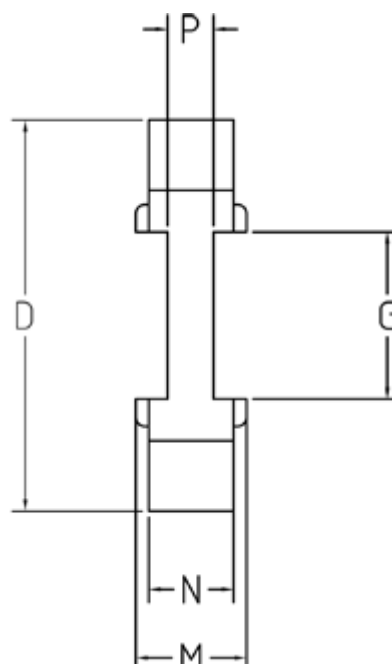

Varenummer: 333501904
Beskrivelse: Element Klonex ES19/24
PU Polyuretan Blå 80 Shore A

Mål

D = 40
G = 18
M = 16
N = 12
P = 3.5